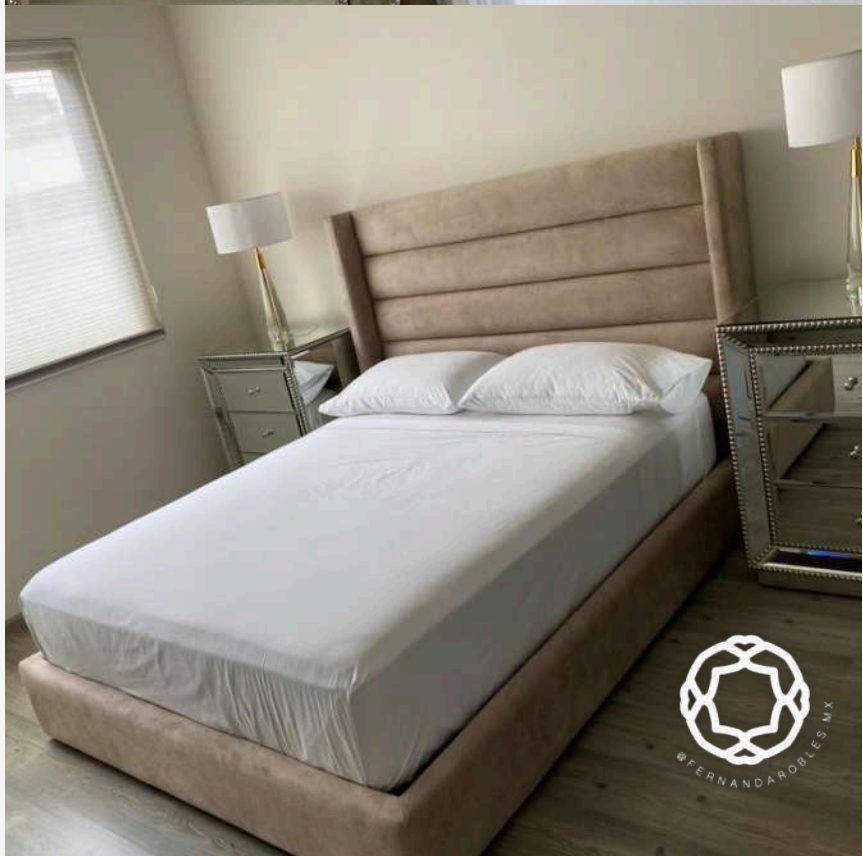

Cama Melina

Esta cama, su base es de madera solida tapizada con tela, con un respaldo diseño franjas con laterales a los lados.

**Medidas de la cabecera:
1.40m de alto.**

**Medidas de alto de la base:
.33 cm**

King size:

$17,200.00 MXN

Queen size:

$16,200.00 MXN

Matrimonial:

$15,200.00 MXN

Individual:

$14,200.00 MXN

Para mayor info:

333 576 4644

contacto@fernandarobles.com.mx

www.fernandarobles.com.mx