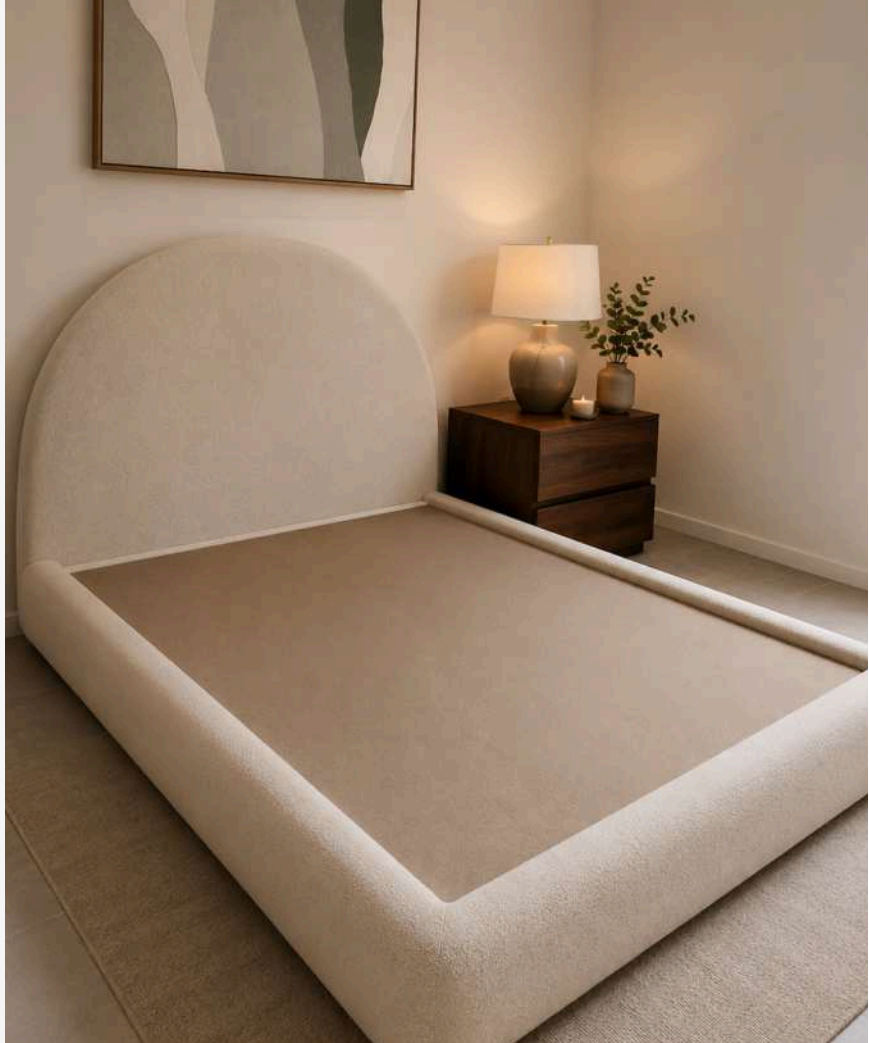

King size:

\$18,500.00 MXN

Queen size:

\$17,500.00 MXN

matrimonial:

\$16,500.00 MXN

Individual:

\$15,500.00 MXN

Para mayor info:

333 576 4644

contacto@fernandarobles.com.mx

www.fernandarobles.com.mx

**Cama
Aria**

FERNANDO ARREDOS

Cama Aria

Esta cama, su base es de madera solida tapizada con tela, con un respaldo diseño franjas .

Medidas de la cabecera:
1.40m de alto.

Medidas de alto de la base:
.33 cm

King size:

\$17,200.00 MXN

Queen size:

\$16,200.00 MXN

Matrimonial:

\$15,200.00 MXN