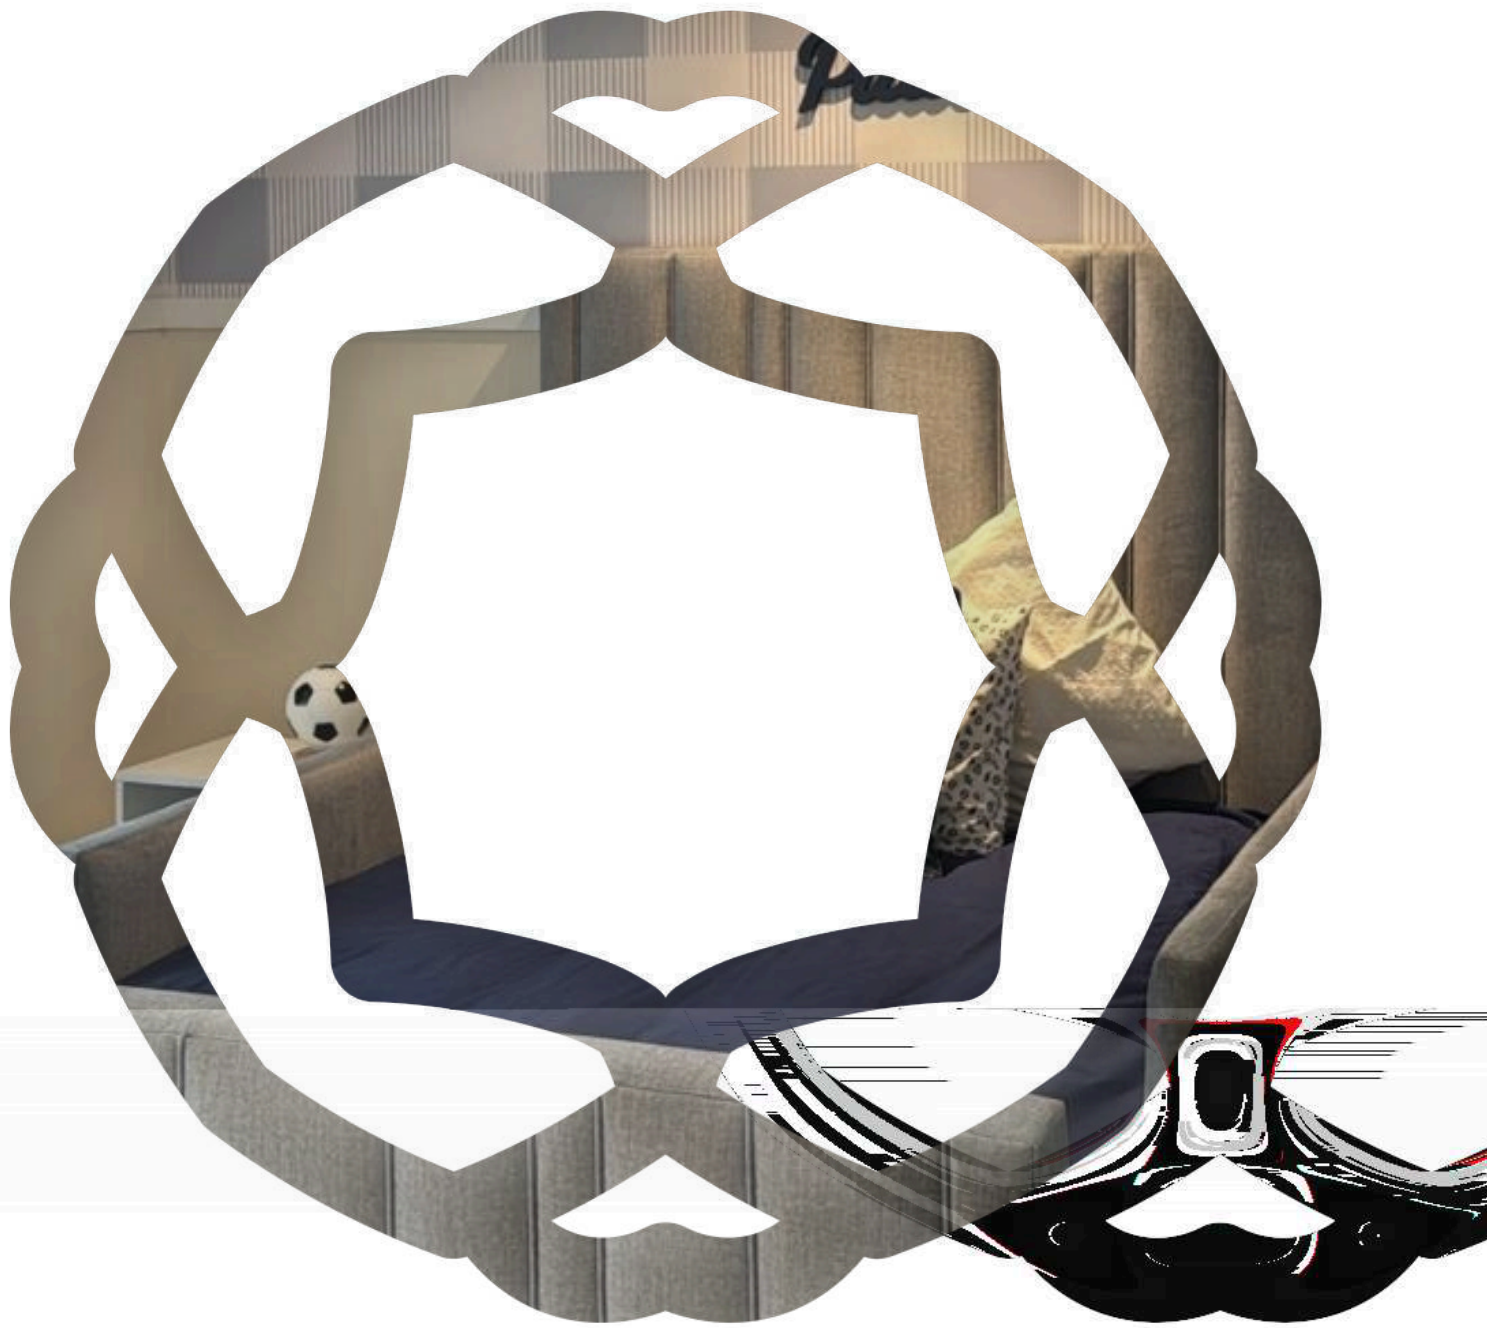

OBLES.MX

contacto@fernandarobles.com.mx

www.fernandarobles.com.mx