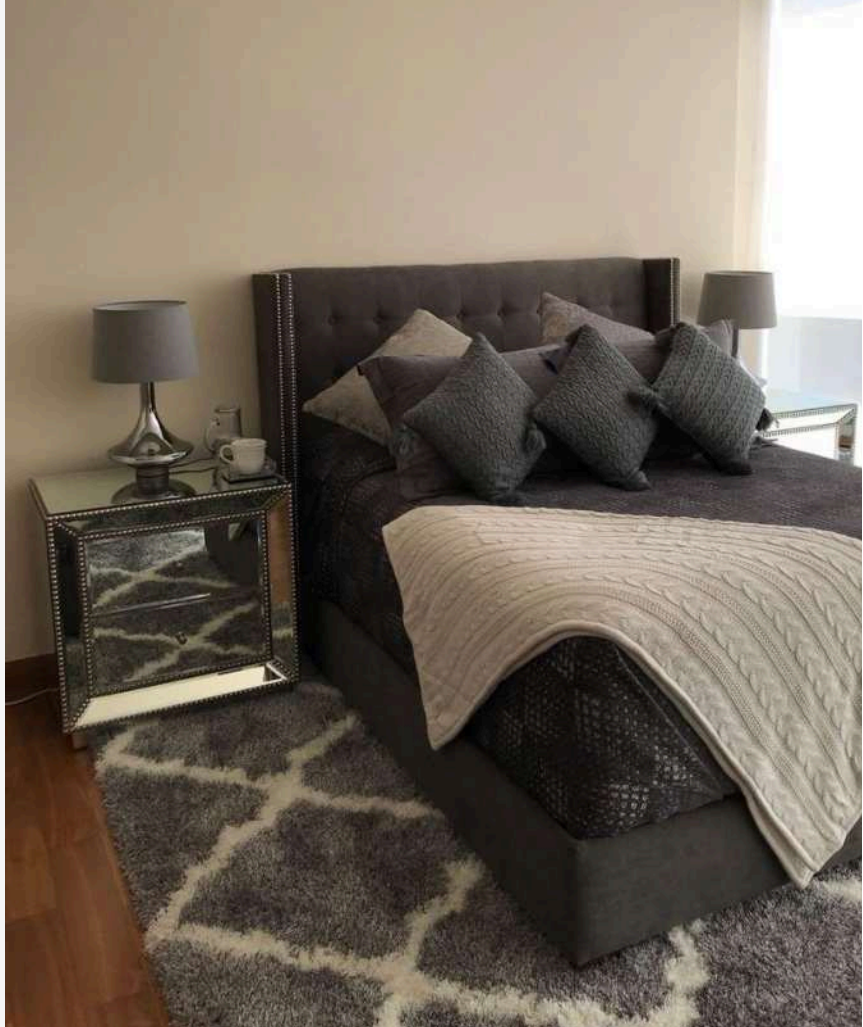

Cama Roberta

Esta cama, su base es de madera solida tapizada con tela, con un respaldo diseño capitón moderno y laterales a los lados con remaches color plata o bronce.

Medidas de la cabecera:
1.50m de alto.

Medidas de alto de la base:
.30 cm

King size:

$17,500.00 MXN

Queen size:

$16,500.00 MXN

Matrimonial:

$15,500.00 MXN

Individual:

$14,500.00 MXN

Para mayor info:

333 576 4644

contacto@fernandarobles.com.mx

www.fernandarobles.com.mx